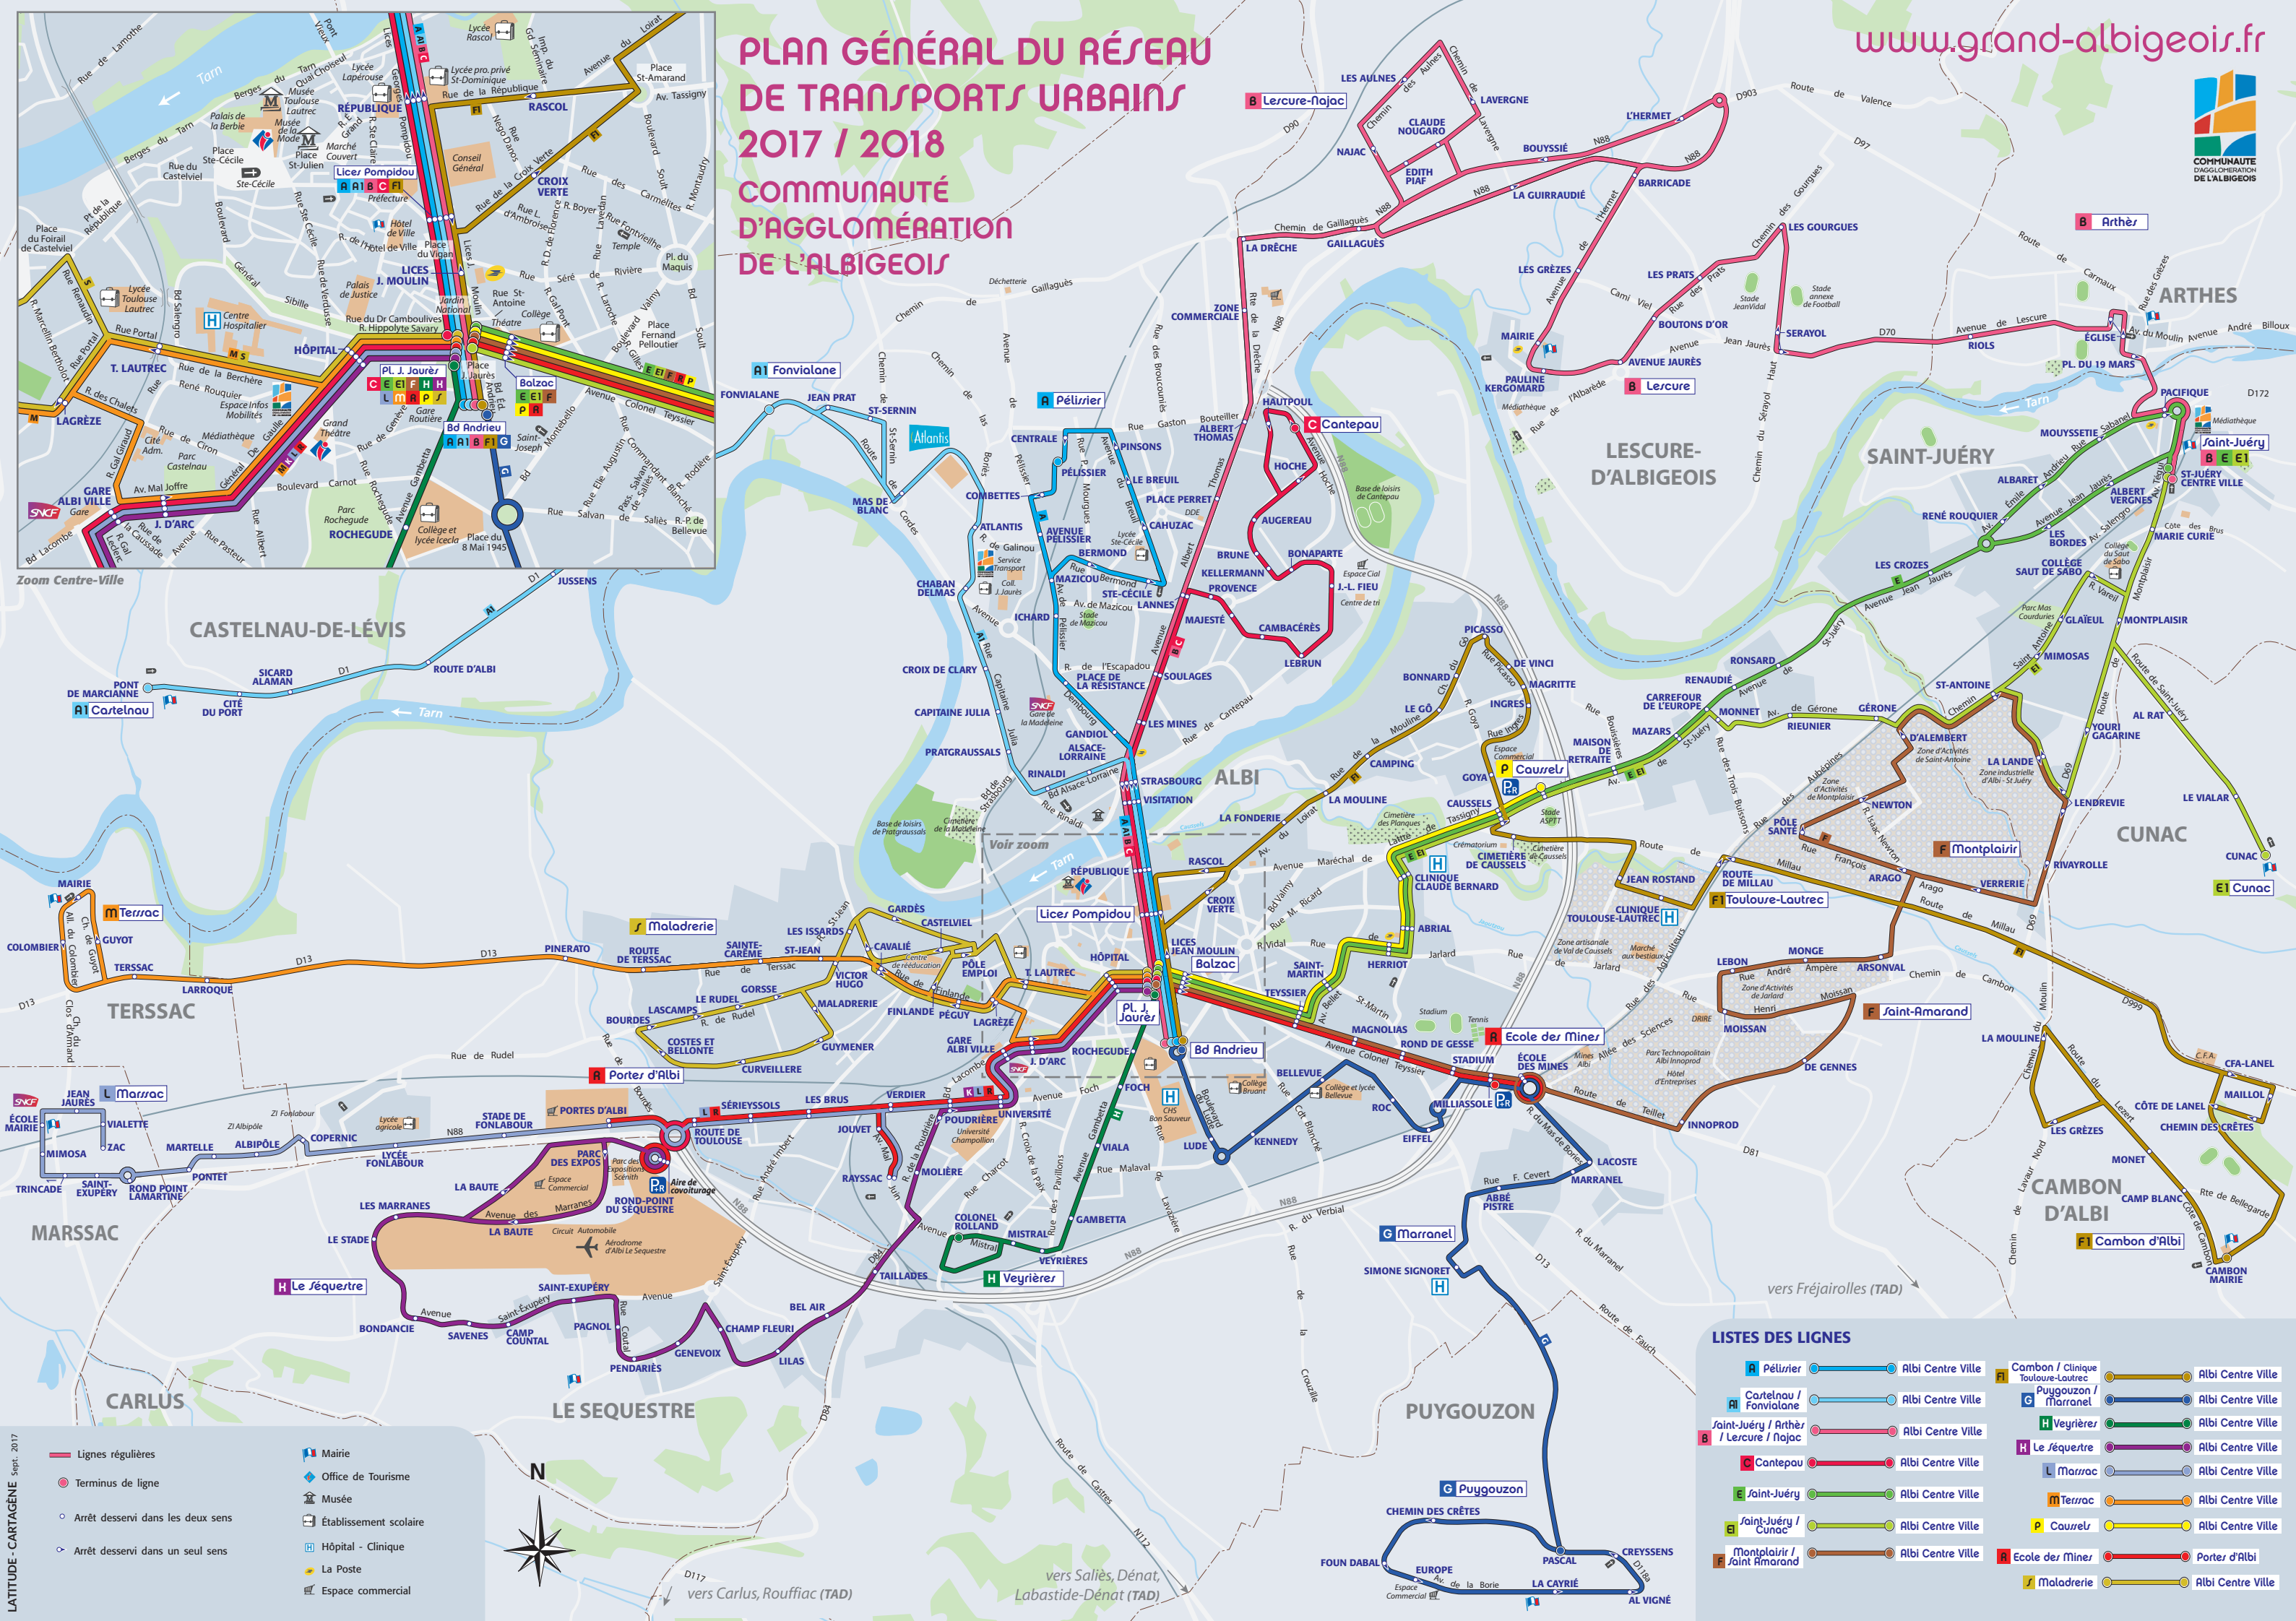

PLAN GÉNÉRAL DU RÉSEAU DE TRANSPORTS URBAINS 2017 / 2018

COMMUNAUTÉ D'AGGLOMÉRATION DE L'ALBIGOIS

LATITUDE - CARTAGÈNE sept. 2017

- Lignes régulières
- Terminus de ligne
- Arrêt desservi dans les deux sens
- Arrêt desservi dans un seul sens
- Mairie
- Office de Tourisme
- Musée
- Établissement scolaire
- Hôpital - Clinique
- La Poste
- Espace commercial

LISTES DES LIGNES

- A** Pélissier
- B** Lescure / Nojac
- C** Cantepau
- D** Fonviolane
- E** Saint-Juéry
- F** Montplairir
- G** Marranel
- H** Le Séquestre
- I** Castelnaud / Fonviolane
- J** Saint-Juéry / Cunac
- K** Lescure / Nojac
- L** Marrac
- M** Terrac
- N** Puygouzon
- O** Le Séquestre
- P** Couzret
- Q** Ecole des Mines
- R** Maladrerie
- S** Cambon / Clinique Toulouse-Lautrec
- T** Puygouzon / Marranel
- U** Veyrières
- V** Le Séquestre
- W** Marrac
- X** Terrac
- Y** Couzret
- Z** Ecole des Mines
- AA** Maladrerie

Zoom Centre-Ville

Voir zoom

vers Carlus, Rouffiac (TAD)

vers Salies, Dénat, Labastide-Dénat (TAD)

vers Fréjairolles (TAD)